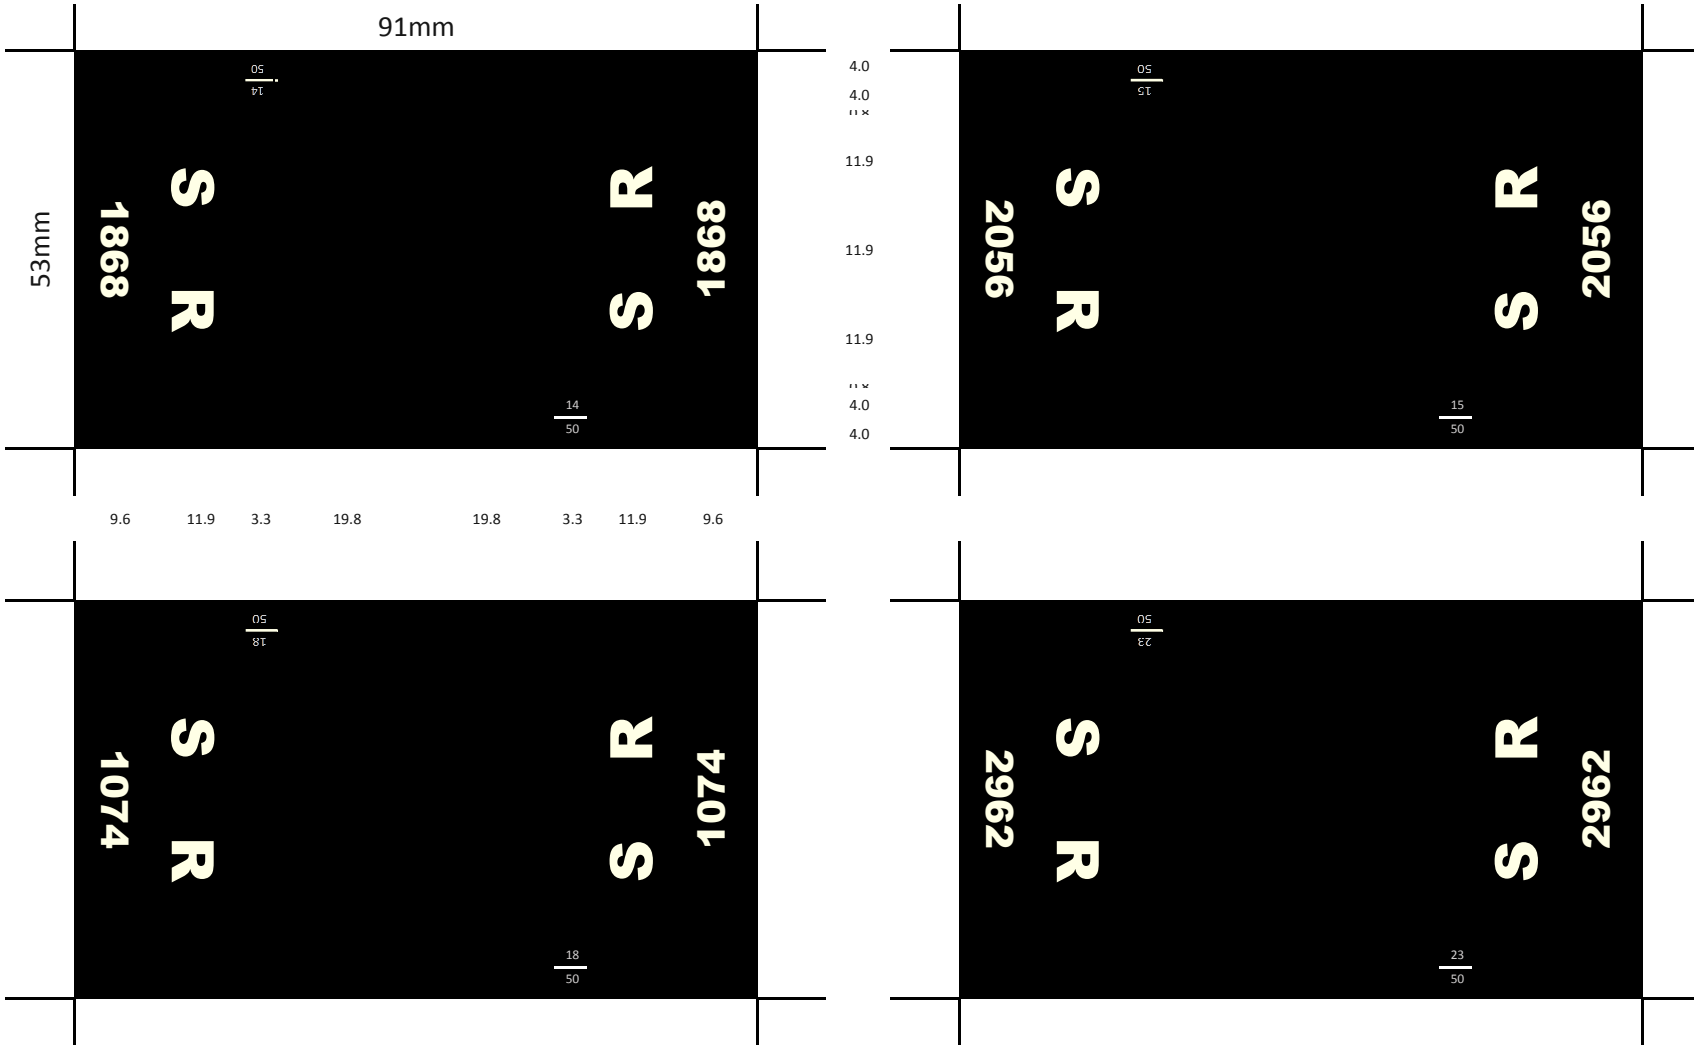

Lumsdonia Wagon Load Tarpaulin Sheet print

CLR<sub>i</sub>.TXIS R.TXO.RHO<sub>5</sub>.RHM<sub>5</sub>.RHI<sub>i</sub>.RHC<sub>i</sub>.FAW<sub>ii</sub>.FHI<sub>74</sub>.TMI<sub>ii</sub>868.TM<sub>22056</sub>.TM<sub>31074</sub>.CWO<sub>i</sub>.CWM<sub>12</sub>.CWI<sub>5</sub>.CWC<sub>25</sub>

LR Tarps SR 1868 53X91 2018-Jan-13 15-20.pdf