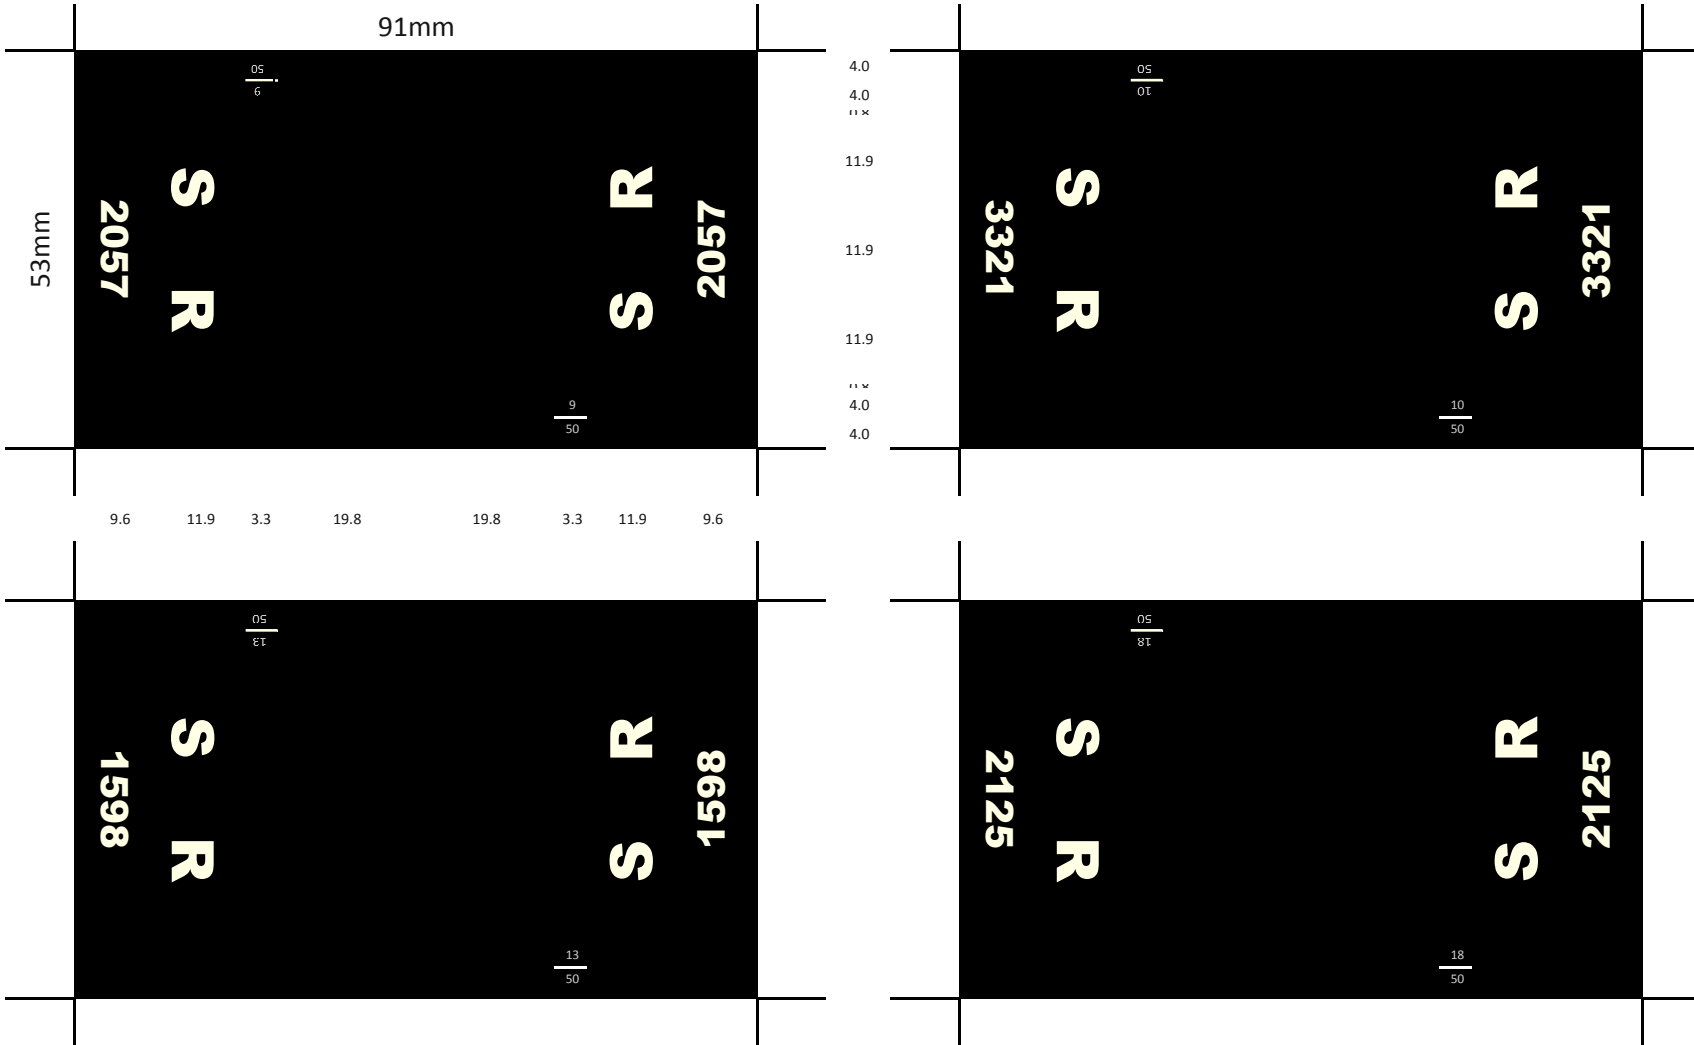

Lumsdonia Wagon Load Tarpaulin Sheet print

CLRi.TXIS R.TXO.RHO5.RHM5.RHIi.RHCi5.FAWii.FHI74.TM12057.TM23321.TM31598.CWOi.CWM12.CWI15.CWC25

LR Tarps SR 2057 53X91 2018-Jan-13 15-13.pdf